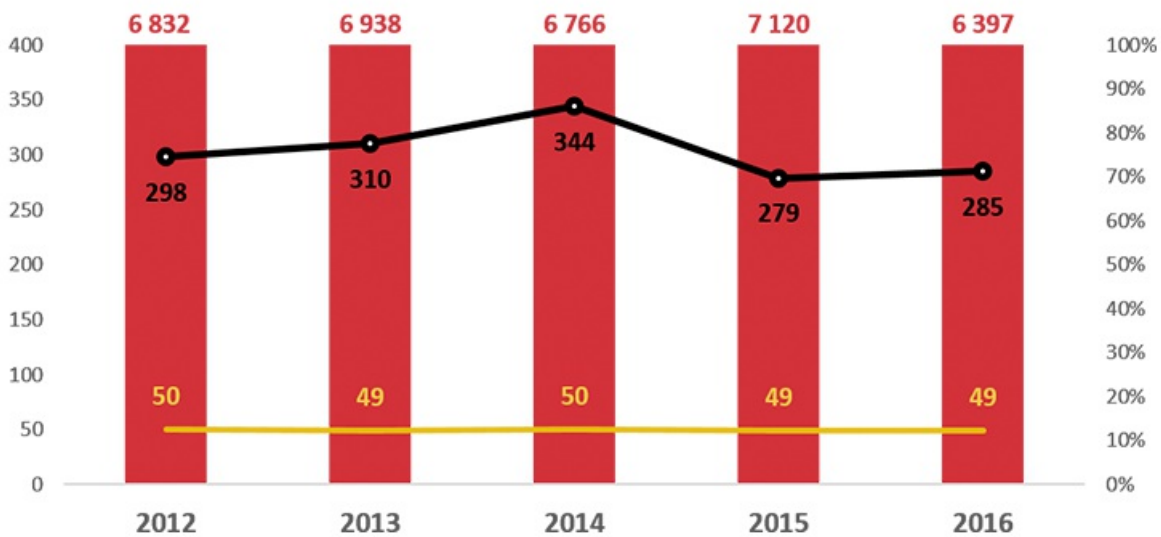

CHIFFRES CLÉS

L'entreprise SCIE Puy-de-Dôme emploie 50 personnes et ne cesse d'accroître ses résultats

6 397
k€

Chiffre d'affaires 2016

4

Activités

50

Collaborateurs

62

véhicules et engins dans
notre parc entreprise
pour répondre aux
besoins de nos clients

Résultats

■ Chiffre d'Affaires (k€)

●—● Résultat (k€)

— Nombre de salariés

Outils de travail

Notre entreprise est équipée d'un parc de véhicules et d'engins permettant de répondre aux besoins variés de nos clients :